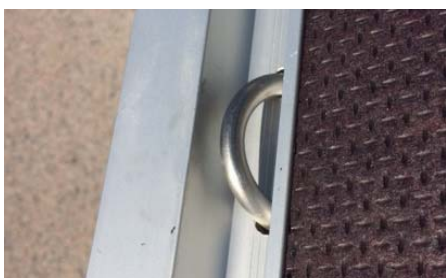

HUSK- på et Søger-Systemlad model M3 er følgende standard

➤ **Ingen vedligeholdelse**

- dele er overfladebehandlede

➤ **Forsmæk, sider og bagsmæk**

- i krydsfinér eller aluminium

➤ **Aluminiums-sidelukkere**

- sikrer let adgang til lastfladen

➤ **Hjørnestolper bag/midt**

- hjørnestolper bag er aftagelige

➤ **Surreringe langs sidekanterne**

- placeret for, midt og bag

➤ **Kraftige ladhængsler**

- sikrer en stabil sikkerhed

➤ **LED-mark. lygter med refleks**

- ses også ved nedslåede smække

➤ **Surrekroge under ladkanter**

- ved kørsel med lang/ bred last