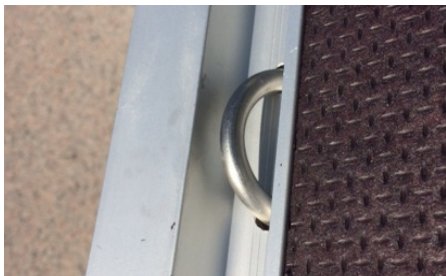

HUSK- på et Søger- Systemlad model M3 er følgende standard

➤ **Ingen vedligeholdelse**

- dele er overfladebehandlede

Forsmæk, sider og bagsmæk

- i krydsfinér eller aluminium

➤ **Aluminiums-sidelukkere foran**

- sikrer let adgang til lastfladen

➤ **Aluminiums-sidelukkere bag**

- sidelukkere bag er aftagelige

➤ **Surreringe langs sidekanterne**

- placeret for, midt og bag

➤ **Kraftige ladhængsler**

- sikrer en stabil sikkerhed

➤ **LED- mark. lygter med refleks**

- ses også ved nedslåede smække

➤ **Surrekroge under ladkanter**

- ved kørsel med lang/ bred last

Kontakt os på tlf: 48 18 35 37 eller på mail svs@soeger.dk